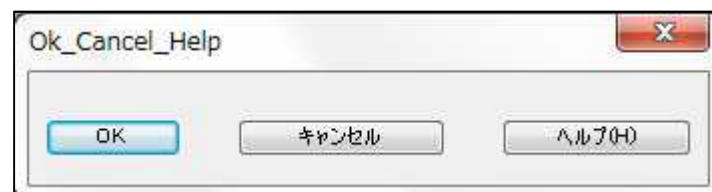

SamDCL5.dcl

①Ok_Only : dialog

②Ok_cancel : dialog

③Ok_Cancel_Help : dialog

④Ok_Cancel_Help_Errtile : dialog

⑤Ok_Cancel_Help_Info : dialog

⑥MyOkOnly : dialog

⑦MyOkCancel : dialog