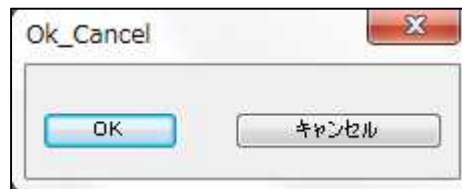

SamDCL5.dcl

①Ok_Only : dialog

②Ok_cancel : dialog

③Ok_Cancel_Help : dialog

④Ok_Cancel_Help_Errtile : dialog

⑤Ok_Cancel_Help_Info : dialog

⑥MyOkOnly : dialog

⑦MyOkCancel : dialog